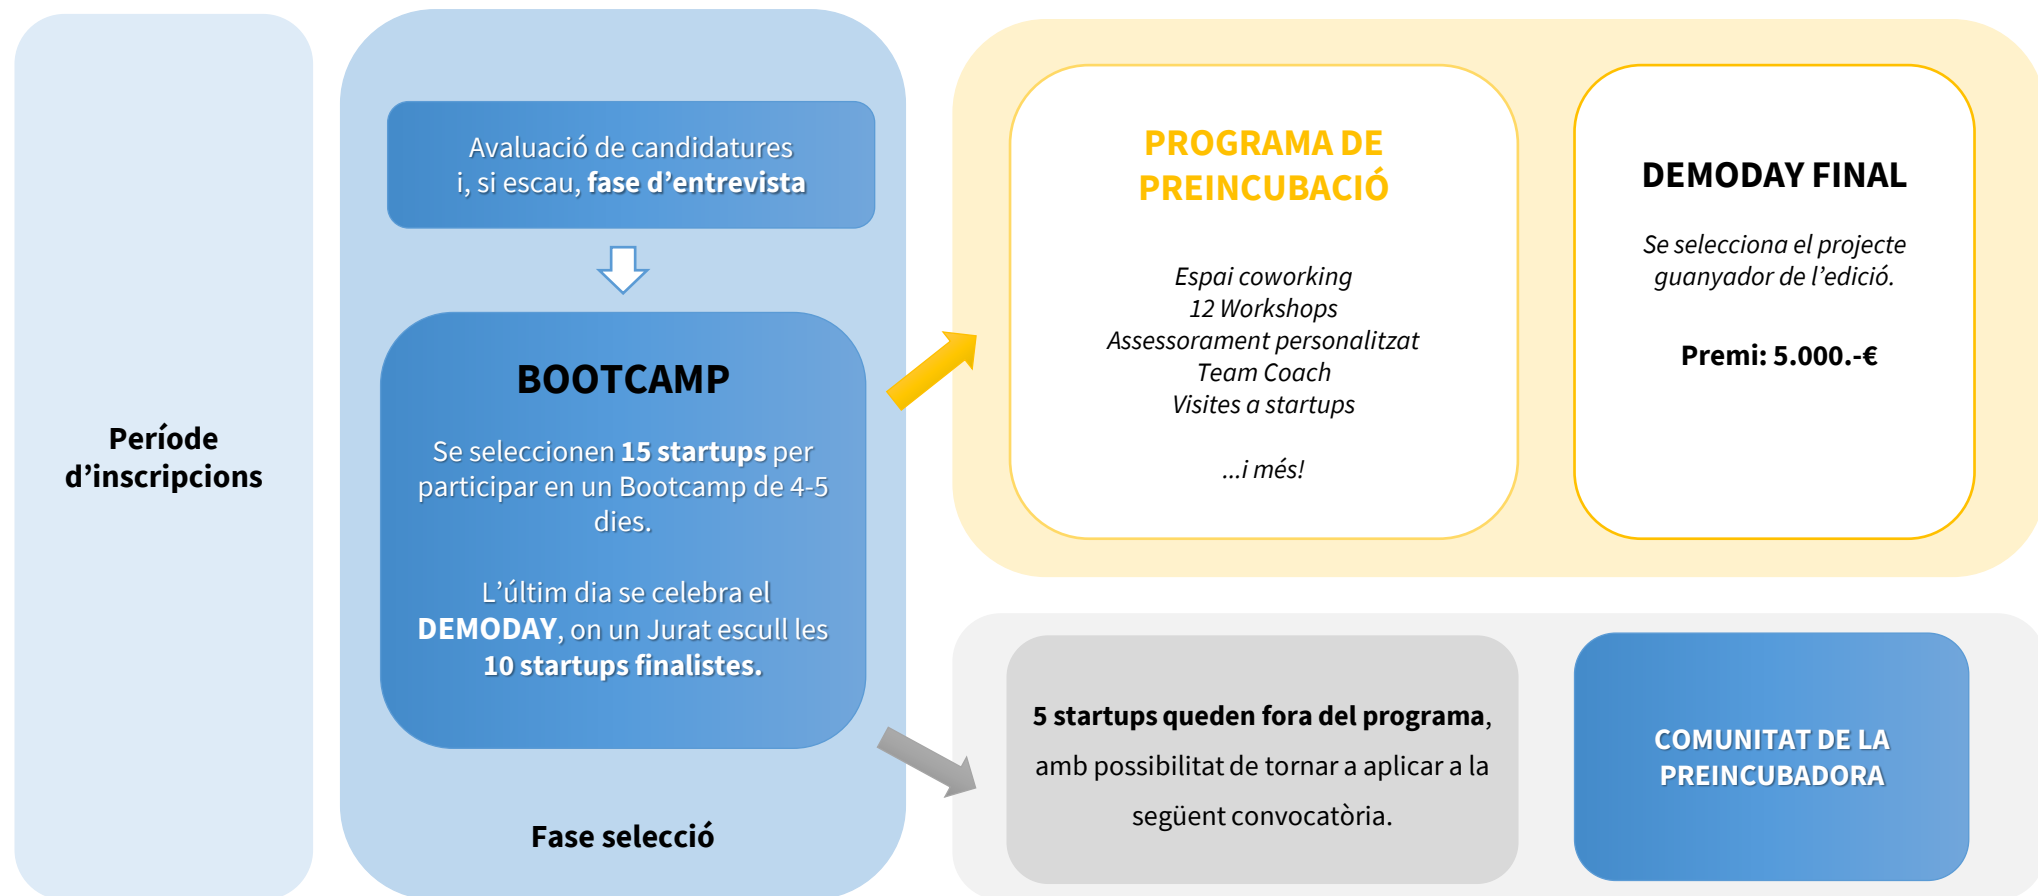

FUNCIONAMENT DEL PROGRAMA